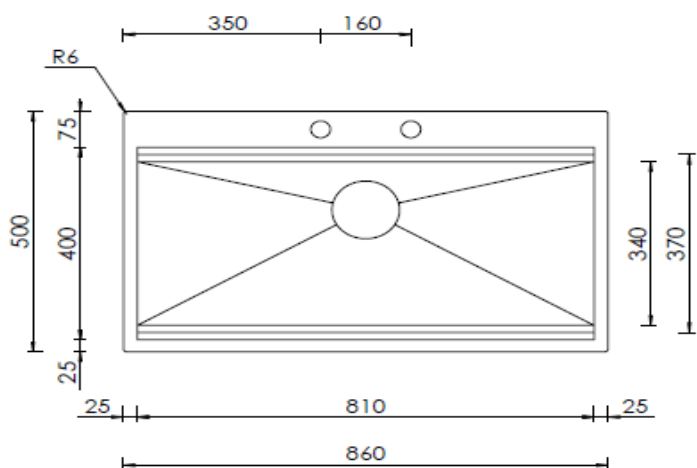

*1 tina

*Profundidad 250 mm

* Acero Inox. AISI 304 18/10

*Acabado satinado

*Perforación en cubierta 840x480

Diagrama de instalación

Accesorios opcionales:

92049
COLADOR PROFUNDO 350X230

94090
TABLA DE CORTE EN PPE
370X397X15

092051
COLADOR 350X350